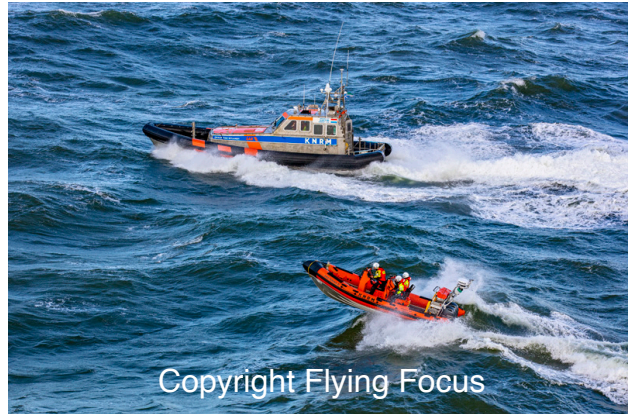

Photonr. 152712
Reg. Name Chaterina D & Graaf van Bylandt
Location Stortemelk
Client Freelance
Rec. date Maa, 30, 2026