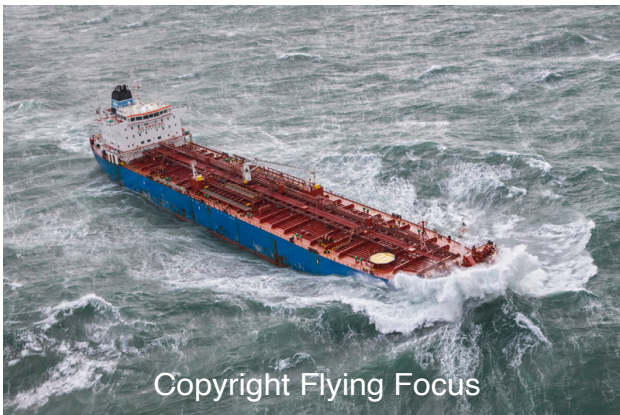

**Photonr.** 86171  
**Reg. Name** CPO Germany  
**Location** W Texel  
**Client** Freelance  
**Rec. date** Sep, 13, 2017

**Photonr.** 86172  
**Reg. Name** CPO Germany  
**Location** W Texel  
**Client** Freelance  
**Rec. date** Sep, 13, 2017