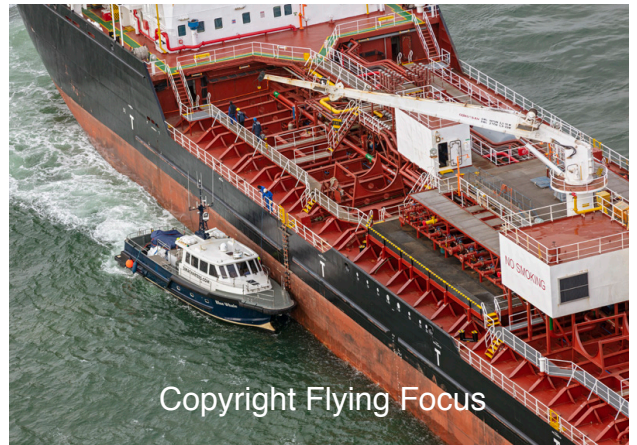

**Photonr.** 104915  
**Reg. Name** Blue Whale & Chiberta  
**Location** Rotterdam Anchorage  
**Client** Freelance  
**Rec. date** Jul, 02, 2020

**Photonr.** 104916  
**Reg. Name** Blue Whale & Chiberta  
**Location** Rotterdam Anchorage  
**Client** Freelance  
**Rec. date** Jul, 02, 2020