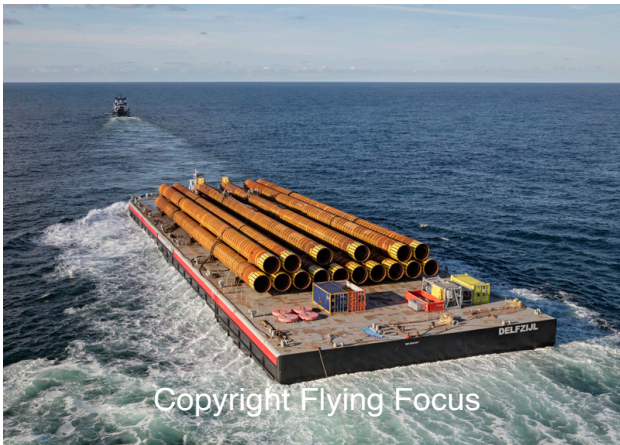

**Photonr.** 84212  
**Reg. Name** Alp Ace & Wagenborg Barge 9  
**Location** ZW Texel  
**Client** Freelance  
**Rec. date** Jun, 26, 2017

**Photonr.** 84213  
**Reg. Name** Alp Ace & Wagenborg Barge 9  
**Location** ZW Texel  
**Client** Freelance  
**Rec. date** Jun, 26, 2017